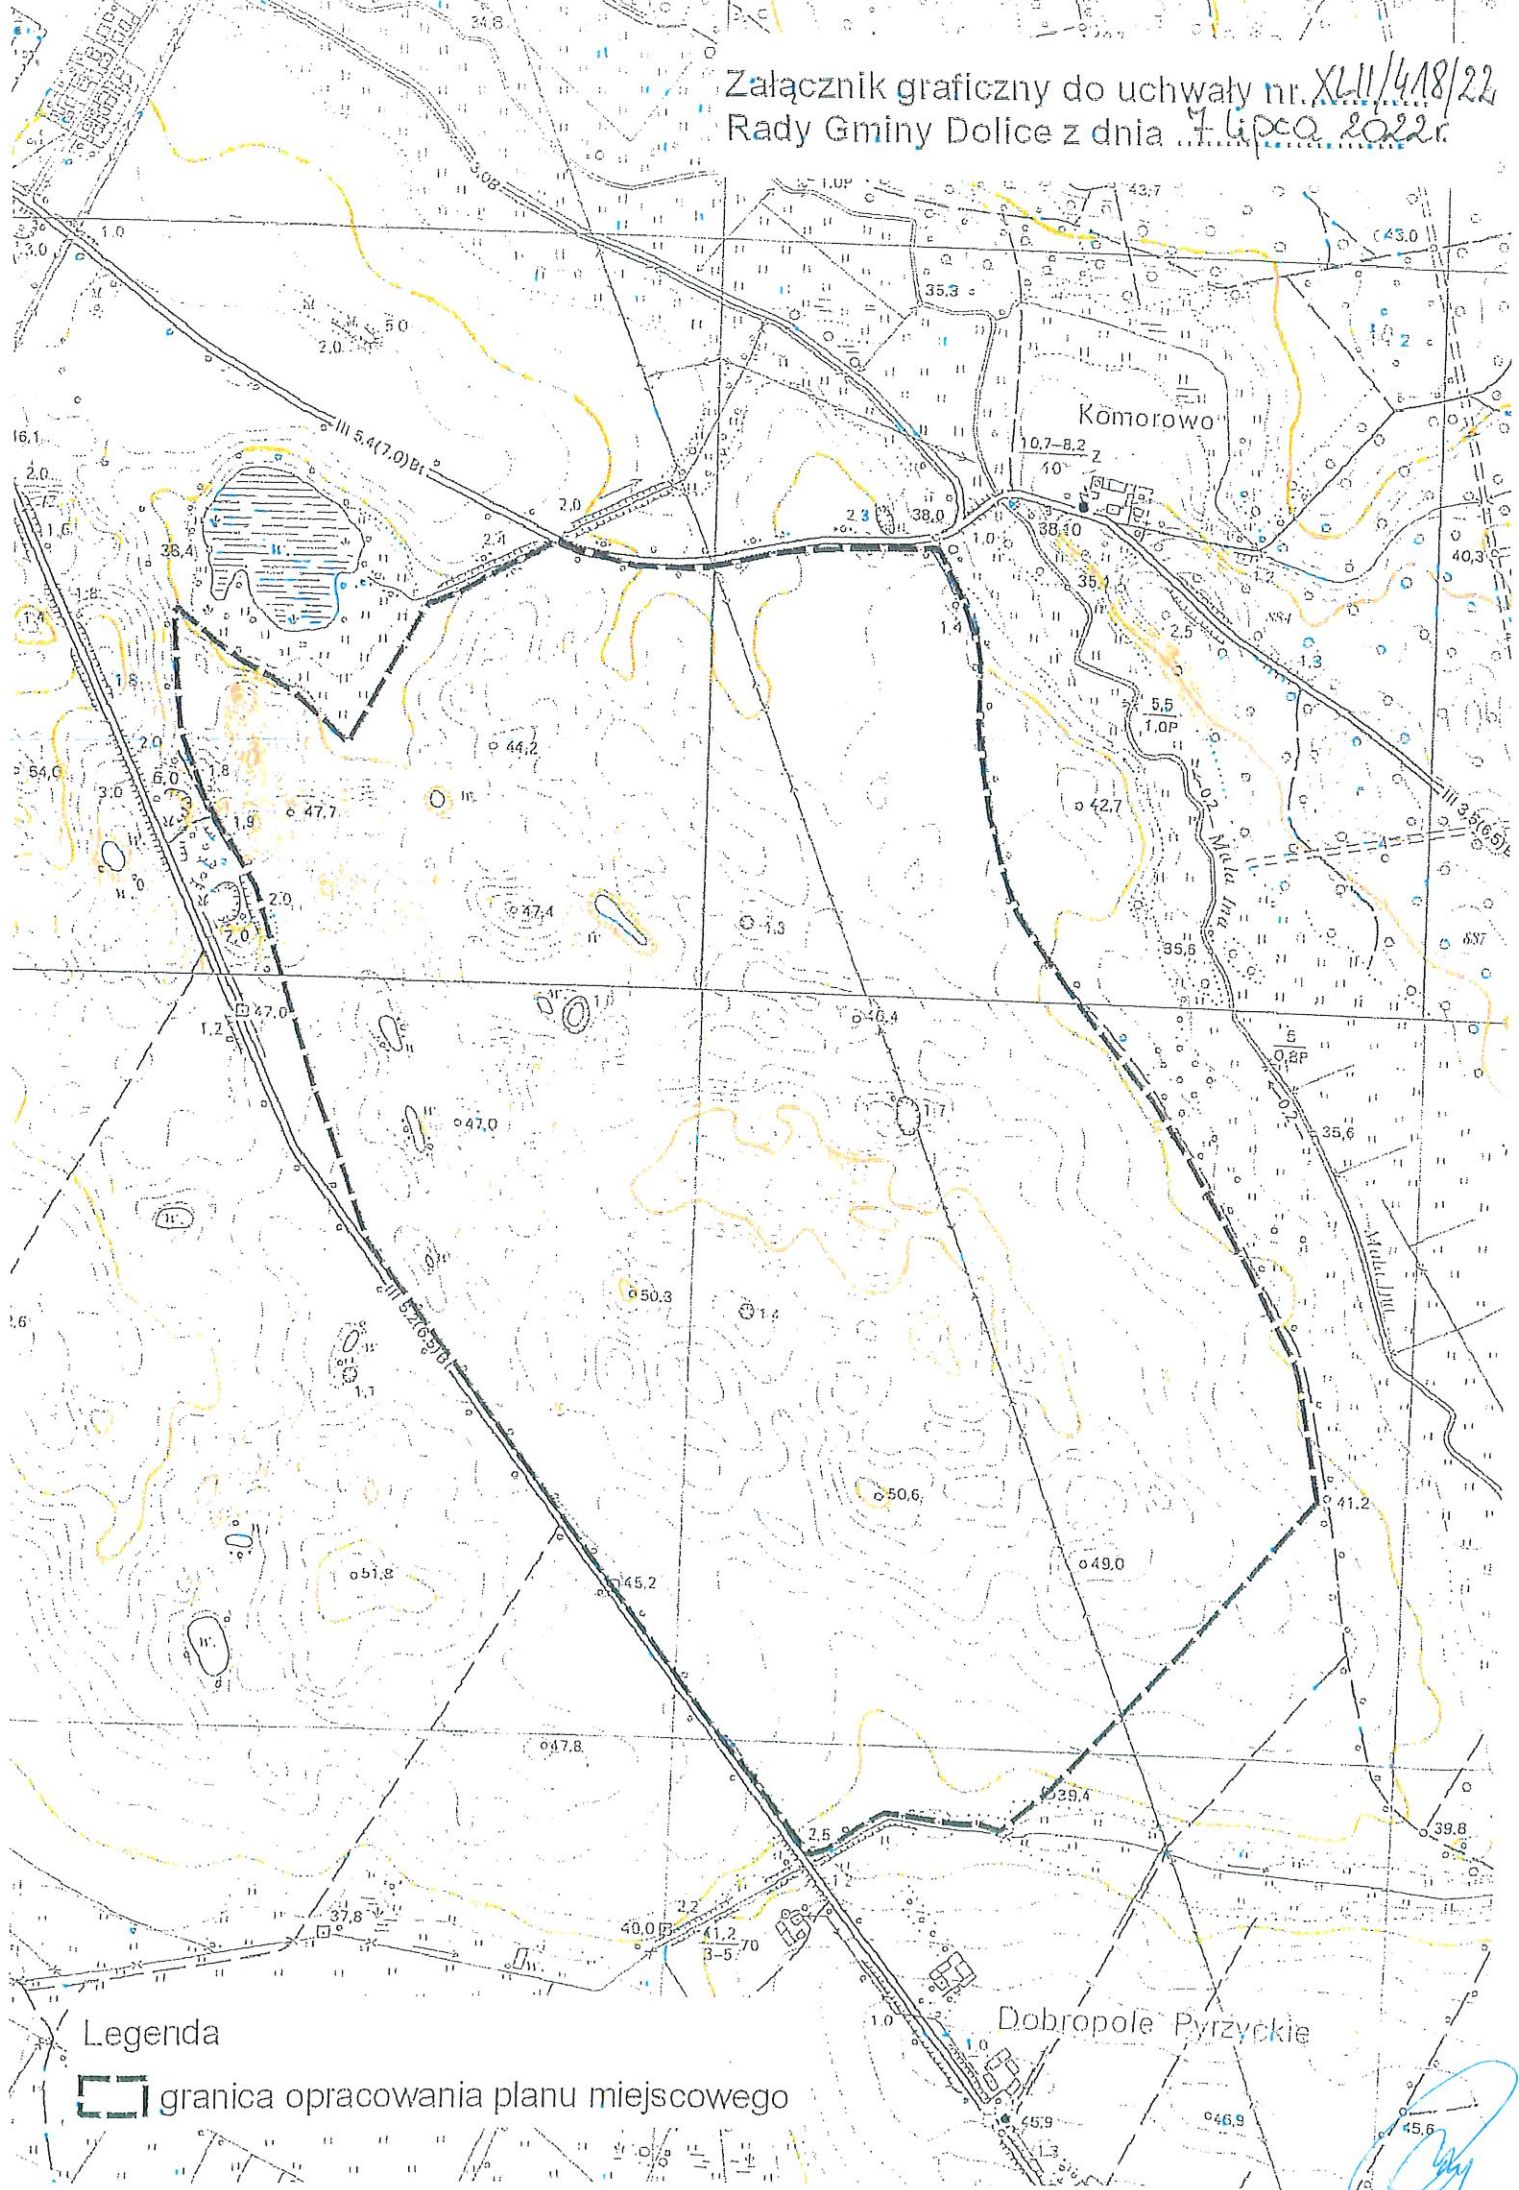

Załącznik graficzny do uchwały nr XLII/418/22
Rady Gminy Dolice z dnia 7 lipca 2022r.

Legenda

 granica opracowania planu miejscowego